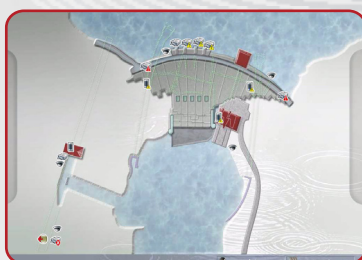

### sistema integral de gestión de alertas

SIGA es un paquete de **software** pensado, diseñado y testado para facilitar la gestión de sistemas de seguridad integrando sus funcionalidades:

- CCTV,
- CCAA DE VEHÍCULOS Y PERSONAS,
- DETECCIÓN DE INTRUSIÓN E INCENDIOS, ...
- INTERCOMUNICACIÓN
- CONTROL DE DISPOSITIVOS DIGITALES Y ANALÓGICOS.

SIGA permite disponer de un sistema de **seguimiento** del estado de sistemas y dispositivos en **tiempo real** y la grabación de las alertas en un **único punto**, un **campus** o un **sistema disperso**.

el control se puede hacer desde la propia instalación y/o desde otras ubicaciones de la organización, permitiendo la gestión global desde una **centro de control** y el establecimiento de **subcentrales** de gestión.

desde la **pantalla gráfica** de la aplicación de usuario se puede navegar de una localización a otra para **visionar el estado de los dispositivos**, sus **históricos** y sus **grabaciones de vídeo**. se pueden configurar **acciones automáticas** en función del estado de las entradas de sistema.